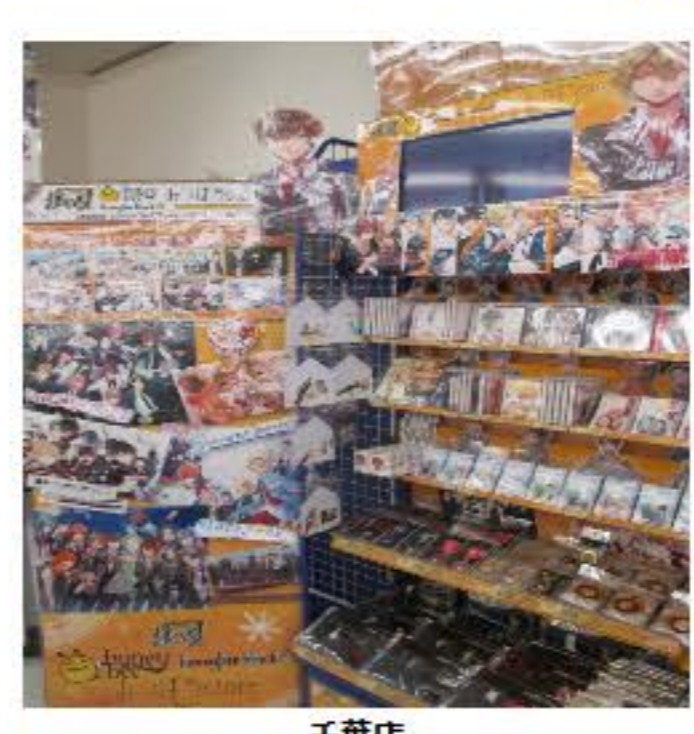

次回開催予定

開催店舗特典

店内の様子 WEB連動企画 次回開催予定

期間中、対象店舗で関連タイトルのキャラクターグッズをご購入・ご予約(内金)1,000円毎に1枚、またはCD・ゲームをご予約(内金1,000円)・ご購入1点ごとに1枚、**キャラクターカード(全8種)を1枚プレゼント。**

購入特典：キャラクターカード

期間中、対象店舗で関連タイトルのキャラクターグッズをご購入・ご予約(内金)1,000円毎に1枚、またはCD・ゲームをご予約(内金1,000円)・ご購入1点ごとに1枚、キャラクターカード(全8種)を1枚プレゼント。

- ※特典の種類は8種類です。
※ランダム配布です。特典はお選びいただけません。
※くじ商品が発売される場合は対象外です。
※期間中であっても特典はなくなり次第終了となります。
※フェアの内容は諸般の事情により、変更・延期・中止となる場合がございます。

店内の様子

店名クリックで各店のHP、サムネイルクリックで拡大写真が見られます

開催店舗特典 WEB連動企画 次回開催予定

姫路店

壬莨店

高松店

新潟店

★honeybee みつばちstore in アニメイト★ Twitterキャンペーン

期間中、twitterにてハッシュタグ「#推しなモノコーナー」を付けて、好きなhoneybeeタイトルについてツイートしてくれた方から抽選で10名様に特典コンプリートセットをプレゼント！
さらに『あやしごはん』についてツイートしてくれた方には、抽選で7名様に『あやしごはん』のサイン入りポスターが当たるチャンス！
※サイン入りポスターは7枚それぞれ異なるキャラクターのキャスト様サインが入っております。
※ご当選後の指定はお受けできませんので予め御了承下さい。